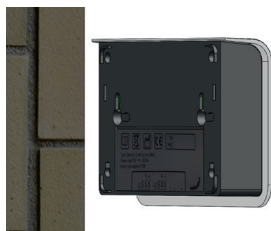

## Belangrijkste kenmerken

- Verbindt ComfoAir Q met Zehnder ComfoControl App
- Voor aansturing via App van één ComfoAir Q
- Geschikt voor wandmontage
- Voeding: 4-aderige ComfoNet kabel vanuit ComfoAir Q
- Vereist bekabelde (LAN RJ45) internetconnectie op locatie
- ComfoControl App voor iOS en Android beschikbaar op App Store

## Bevestiging

De ComfoConnect behuizing kan bevestigd worden aan twee schroeven, zie afbeelding 1.0 en 2.0.

Afbeelding 1.0: Bevestiging

Afbeelding 2.0: Bevestigingspunten