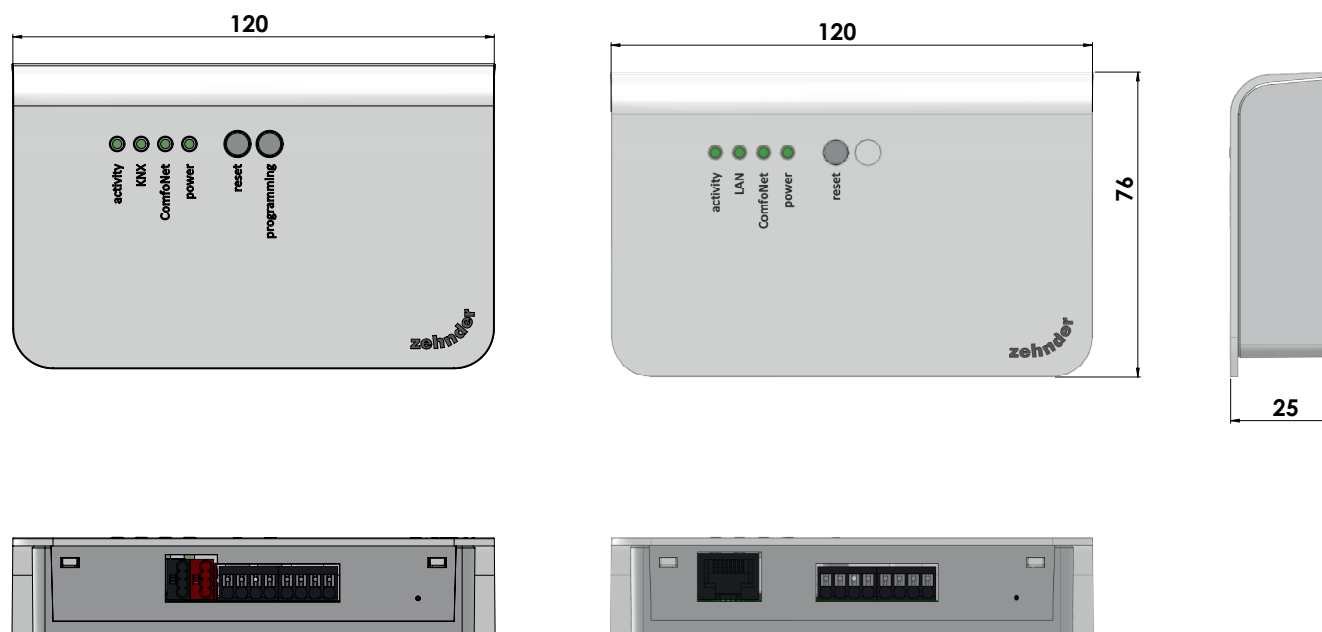

Zehnder ComfoConnect

Technische Specificaties

Omgeving

Veiligheid	-20°C tot +60°C
Opslag- en transporttemperatuur	-40°C tot +80°C
Luchtvochtigheid	<95%
Beschermingsgraad	IP classification 30 Contamination level PD3 (boiler room)
Brandbaarheidsklasse connectoren	UL 94 V0
Brandbaarheidsklasse behuizing	UL 94 HB (<20J)
Brandbaarheidsklasse PC bord	UL 94 V0
Materiaal behuizing	ABS
Gewicht	83 gram

Standaard

Veiligheid	NEN-EN-IEC 51268-1
Elektro Magnetische Compatibiliteit (EMC)	CISPR22, EN61000-6-3, EN61000-6-1, EN50491-5-1, EN50491-5-2
Milieu en omgevings eisen	RoHS, REACH, WEEE

Tabel 1.0: Technische Specificaties ComfoConnect

Maatschets

Gegevens met betrekking tot afmetingen (in mm) zijn op afbeelding 3.0 weergegeven

Afbeelding 3.0: Maatschets ComfoConnect